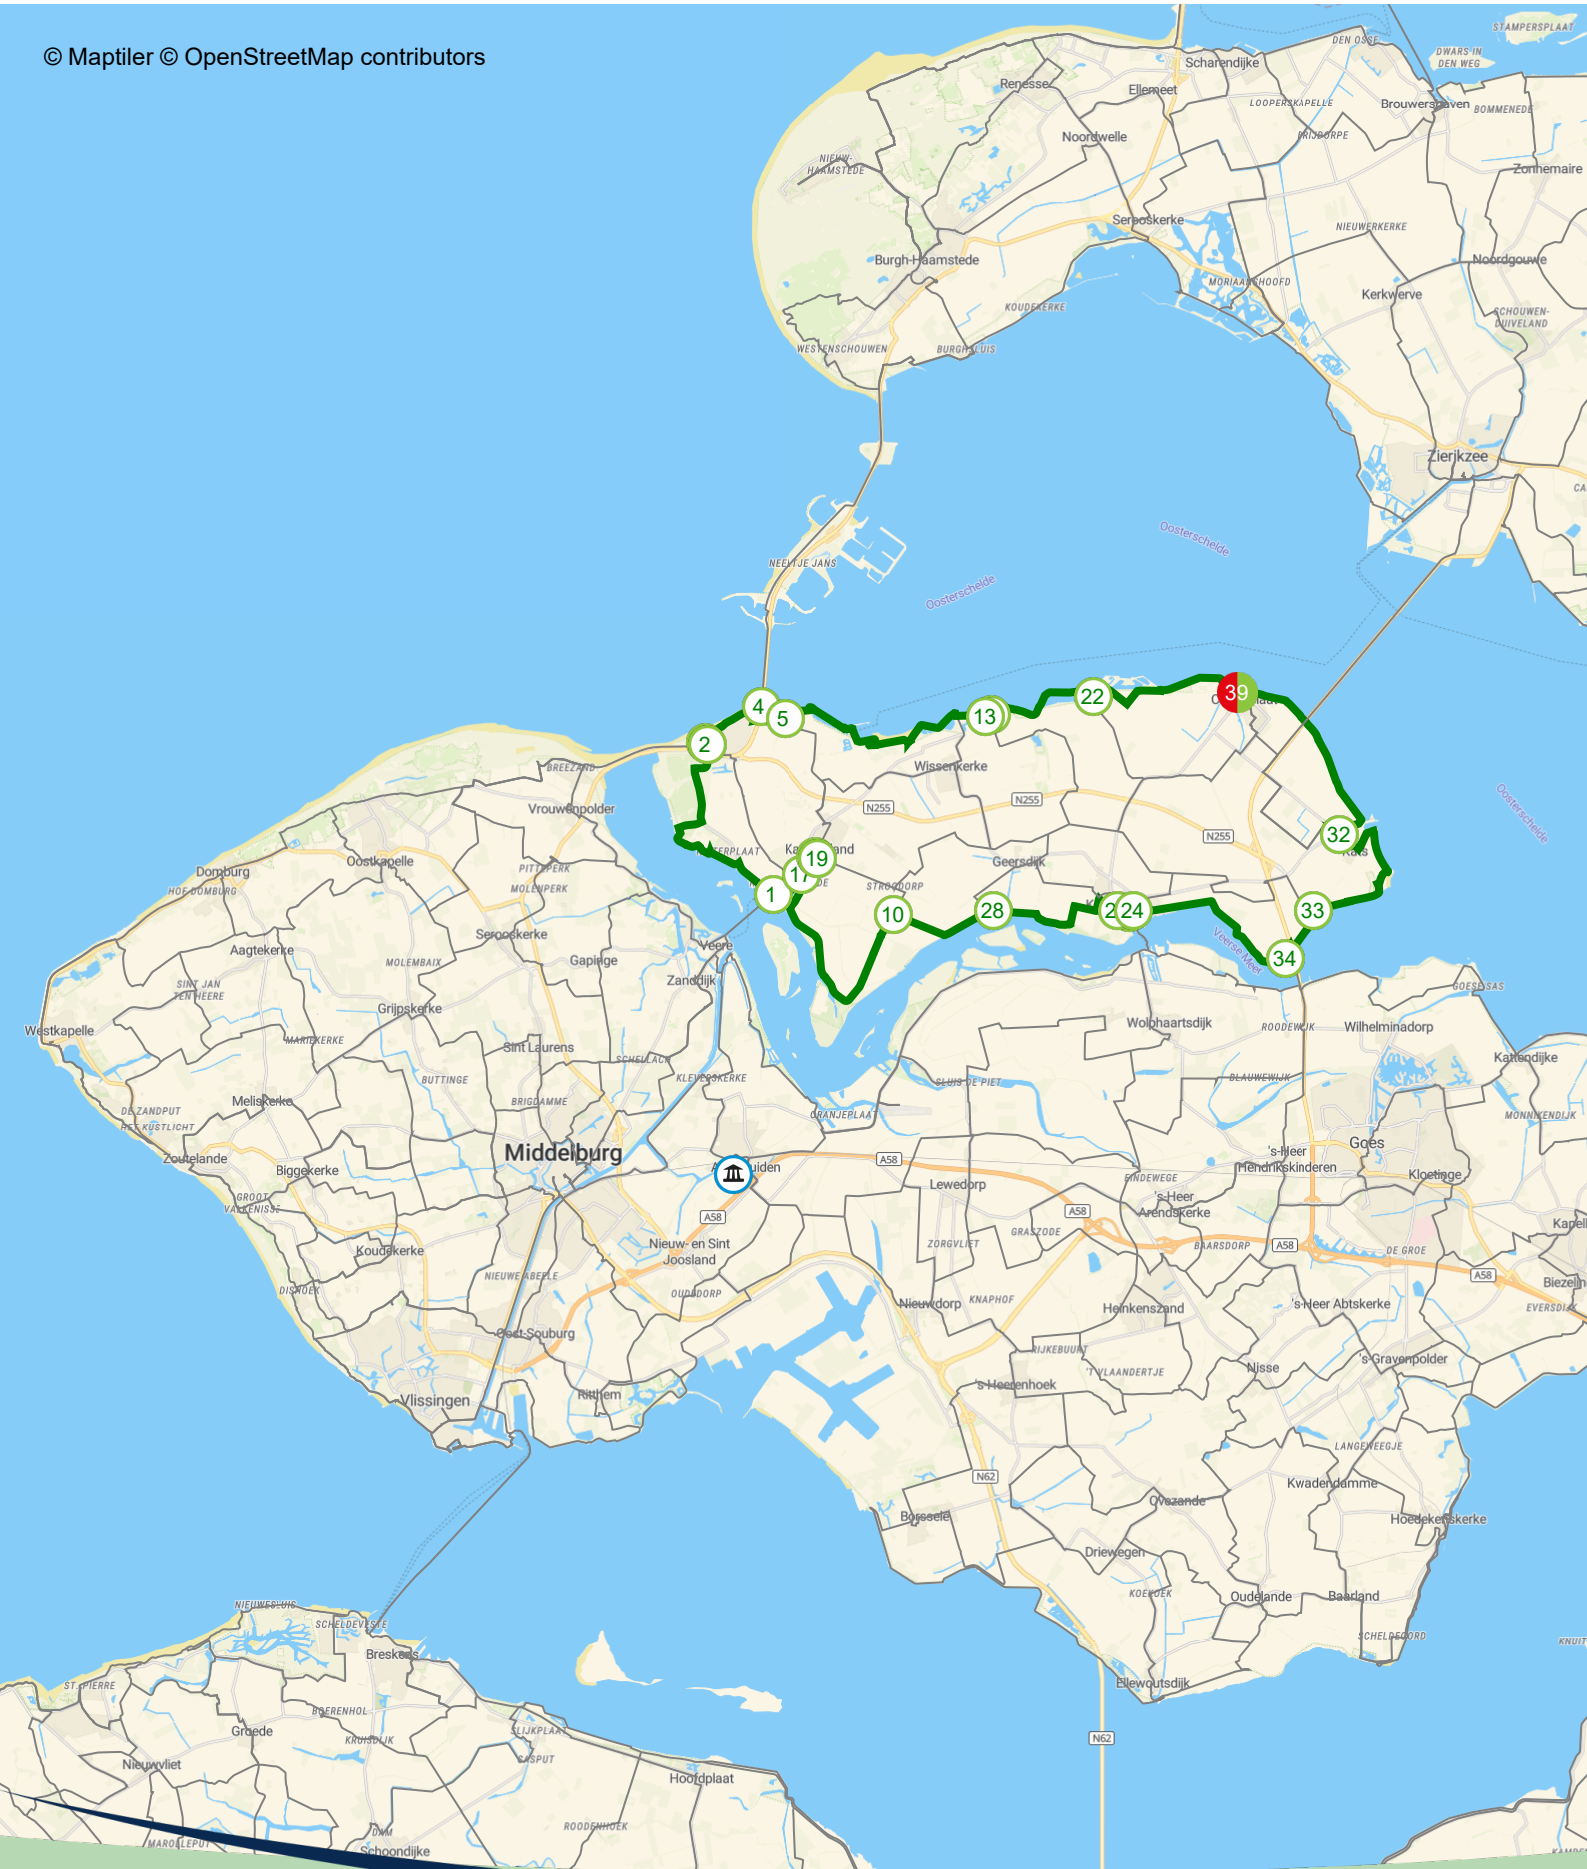

# fietsroute netwerk

Afstand 53.5 km

Tijd 2:49 uur (Op basis van 19 km / uur)

© Maptiler © OpenStreetMap contributors

39	Start	0 m	0:00 uur
22	Volg de bordjes naar knooppunt nummer 13.	4.0 km	0:12 uur
13	Volg de bordjes naar knooppunt nummer 13.	7.4 km	0:23 uur
13	Volg de bordjes naar knooppunt nummer 13.	7.6 km	0:24 uur
13	Volg de bordjes naar knooppunt nummer 5.	7.8 km	0:24 uur
5	Volg de bordjes naar knooppunt nummer 4.	14.0 km	0:44 uur

### Seafarm Seafood en Proeverij

Jacobahaven 4  
4493 ML Kamperland

4	Volg de bordjes naar knooppunt nummer 3.	15.2 km	0:48 uur
3	Volg de bordjes naar knooppunt nummer 2.	16.8 km	0:53 uur
2	Volg de bordjes naar knooppunt nummer 2.	16.9 km	0:53 uur
2	Volg de bordjes naar knooppunt nummer 1.	16.9 km	0:53 uur
1	Volg de bordjes naar knooppunt nummer 17.	22.8 km	1:11 uur
17	Volg de bordjes naar knooppunt nummer 17.	23.7 km	1:14 uur

### Bistro Restaria Havenzicht

Westhavendijk 1  
4493BM Kamperland

17	Volg de bordjes naar knooppunt nummer 18.	23.7 km	1:14 uur
----	---	---------	----------

### Bistro Restaria Havenzicht

Westhavendijk 1  
4493BM Kamperland

18	Volg de bordjes naar knooppunt nummer 19.	24.4 km	1:16 uur
19	Volg de bordjes naar knooppunt nummer 19.	24.4 km	1:17 uur
19	Volg de bordjes naar knooppunt nummer 19.	24.4 km	1:17 uur
19	Volg de bordjes naar knooppunt nummer 10.	24.4 km	1:17 uur